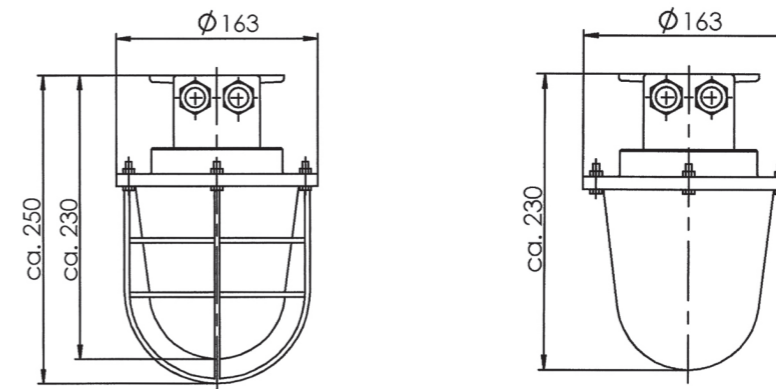

Степень защиты: IP56**Монтаж:**

3 монтажные проушины в основании светильника для болта M6

Подключение:

1 или 2 латунных кабельных ввода M24 для кабеля ϕ 12-14,5мм. Для других сечений кабеля: от 7мм - до 17,5мм по запросу

Дополнительно:

прозрачный рассеиватель без отверстия для слива конденсатной воды
версия с цоколем B22

1036

1036/oS

1036; 1036oS

Светильник судовой палубный из латуни для ламп накаливания

Габаритные размеры

1036/2