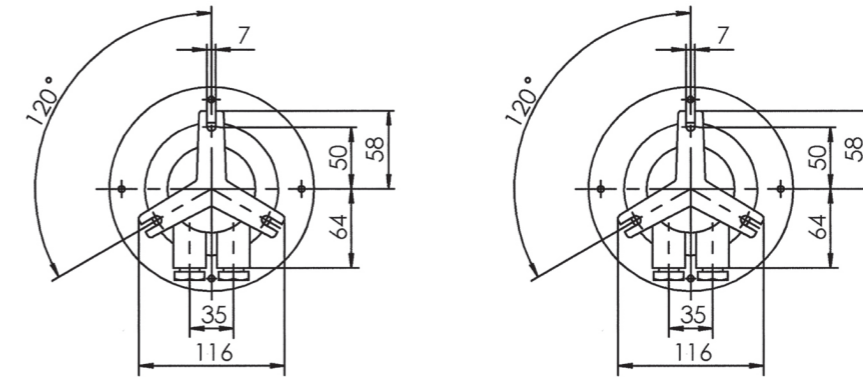

1036; 1036oS

Светильник судовой палубный из латуни для ламп накаливания

Габаритные размеры

1036/2

1036/oS

Запасные части

Наименование	Описание	Вес, кг	Артикул
1907	Цилиндрический стеклянный рассеиватель	1.0	22000311
1914	Фланец со стеклянным рассеивателем без защитной сетки	1.4	22000316
1916	Фланец со стеклянным рассеивателем с защитной латунной сеткой	1.8	22000315
1954	Ламподержатель с 3 монтажными лапками E27	0.1	22000192

Аксессуары

Тип	Мощность	Цоколь	Вес, кг	Артикул
Osram HALOGEN ECO PRO CLASSIC A 64547 A PRO (1320 lm)	77W	E27	0.1	998101
Osram HALOGEN ECO PRO CLASSIC A 64548 A PRO (2135 lm)	116W	E27	0.1	998101
Osram SPECIAL CENTRA A CL 200 (2500 lm)	200W	E27	0.1	012971
Osram DULUX PRO MINI TWIST 23W/825 E27 (1520 lm) h-135mm	23W	E27	0.1	986375

Наименование	Кабельный ввод	Цоколь	Вес, кг	Артикул
1036/1954	=0	E27	2.7	10012696
1036/2/1954	=0	E27	2.9	10014353
1136/D/1954	-0-	E27	2.7	10012536
1036/oS/1954	=0	E27	2.1	10012420
1036/2/oS/1954	=0	E27	2.3	10014711
1036/D/oS/1954	-0-	E27	2.2	10012620